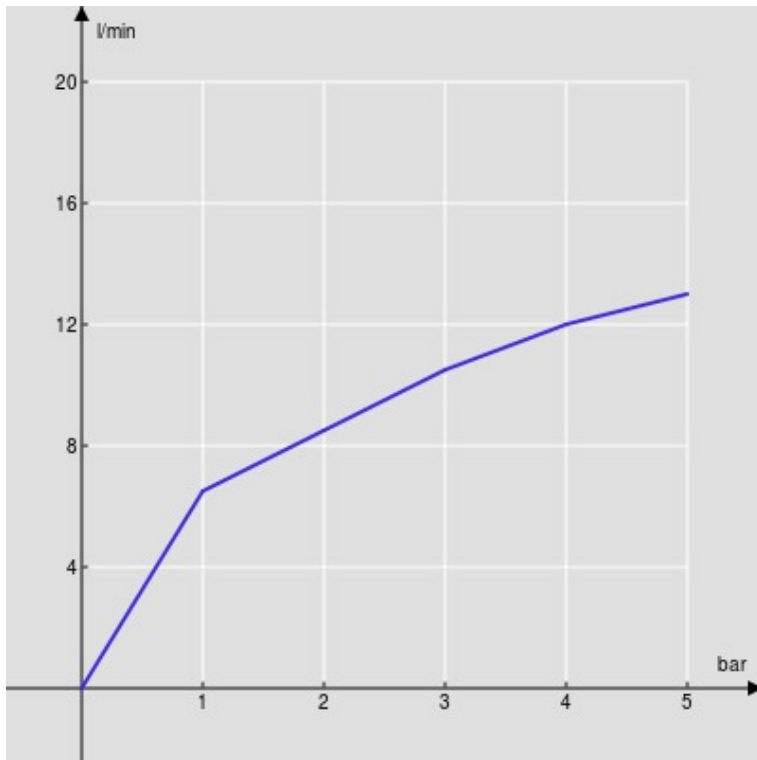

SPECIFICHE

Monocomando

Chrome

Aeratore anticalcare M 22 x 1

Scarico 1 1/4" con sistema brevettato SNAP

Flessibili inox ø 3/8"

Limitatore di portata con freno al 50%

Imballo: 41,2 x 16,4 x 7,1 cm / 0,004797 m<sup>3</sup> / 1,78 kg

DIAGRAMMA DI PORTATA: ACQUA CALDA/FREDDA

— Aeratore

DIAGRAMMA DI PORTATA: ACQUA MISCELATA

— Aeratore