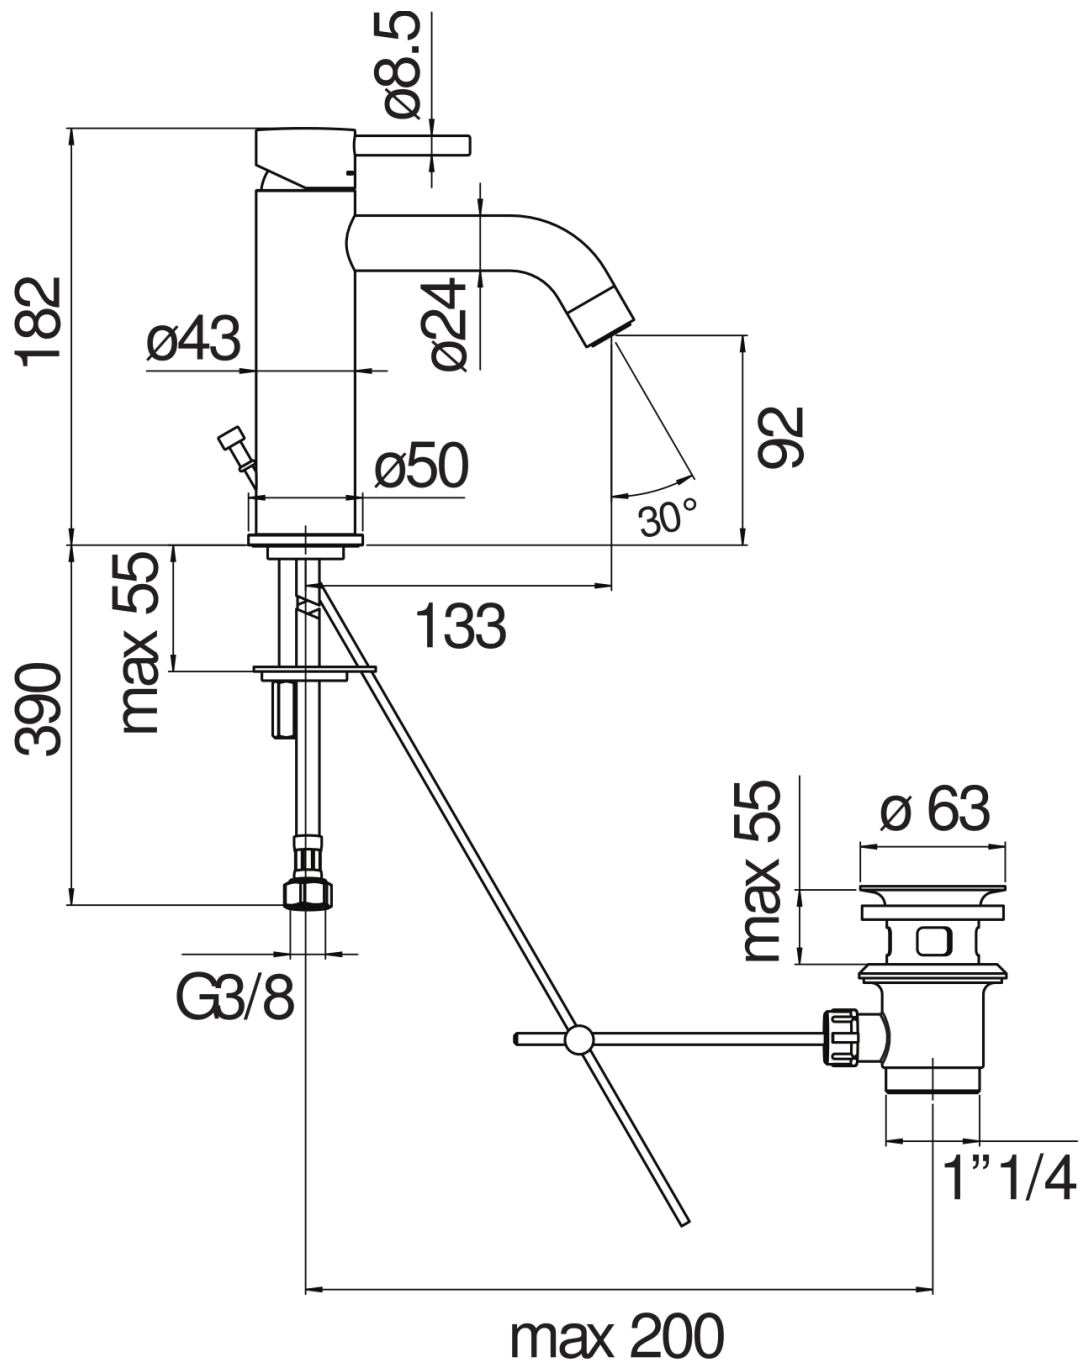

SPECIFICHE

Monocomando

Chrome

Aeratore anticalcare M 22 x 1

Scarico 1 1/4" con sistema brevettato SNAP

Flessibili inox ø 3/8"

Limitatore di portata con freno al 50%

Imballo: 41,2 x 16,4 x 7,1 cm / 0,004797 m<sup>3</sup> / 1,78 kg

DIAGRAMMA DI PORTATA: ACQUA CALDA/FREDDA

— Aeratore

DIAGRAMMA DI PORTATA: ACQUA MISCELATA

— Aeratore