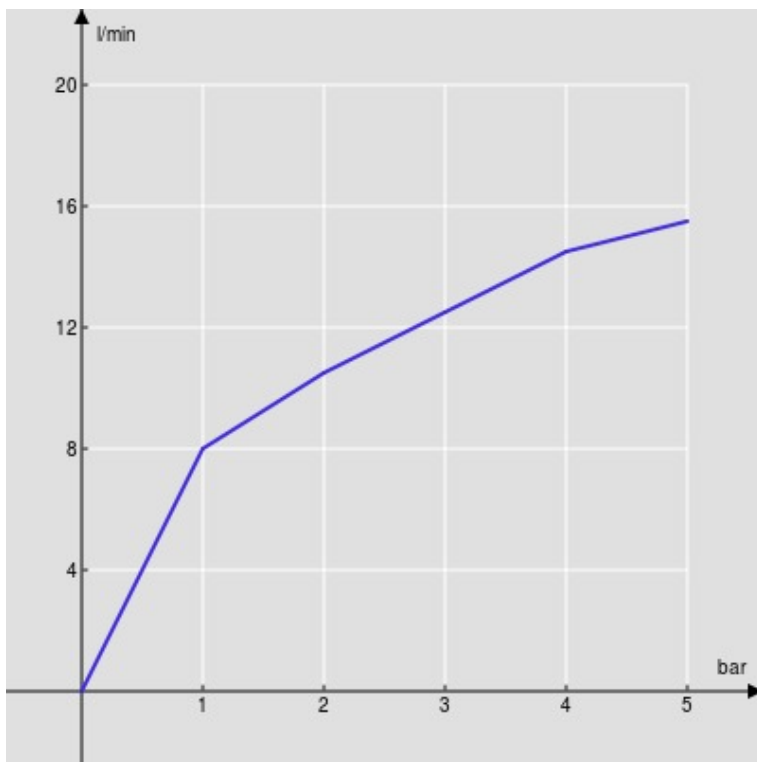

SPECIFICHE

Monocomando

Chrome

Aeratore anticalcare M 22 x 1

Scarico 1 1/4" con sistema brevettato SNAP

Flessibili inox ø 3/8"

Limitatore di portata con freno al 50%

Imballo: 41,2 x 16,4 x 7,1 cm / 0,004797 m<sup>3</sup> / 1,78 kg

DIAGRAMMA DI PORTATA: ACQUA CALDA/FREDDA

— Aeratore

DIAGRAMMA DI PORTATA: ACQUA MISCELATA

— Aeratore